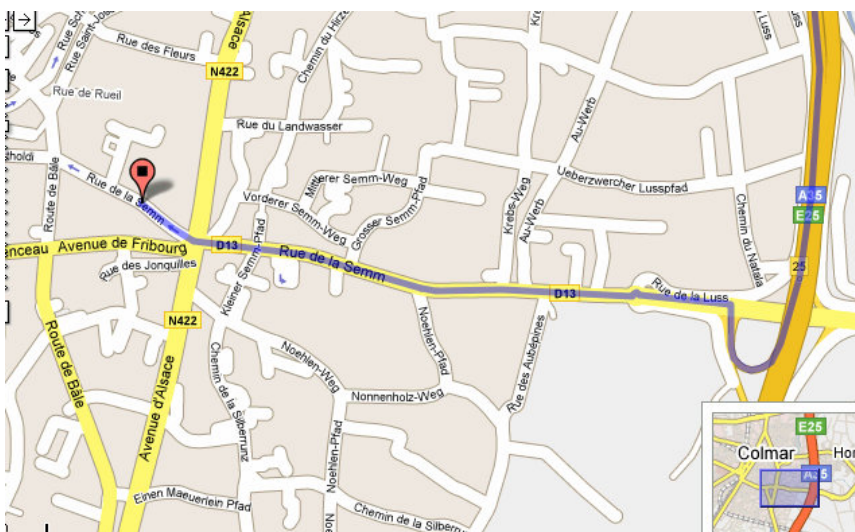

Plan d'accès

Accès au conseil Général depuis l'autoroute A35

L'hôtel du département est situé au 100, Avenue d'Alsace. Pour y accéder depuis l'autoroute A35 (en provenance de Mulhouse ou Strasbourg) :

Il faut prendre la sortie **Freiburg /Neuf-Brisach/Horbourg-Wihr** et suivre **Colmar-Sud**. Puis prendre la **rue de la Semm / D13** en direction de Colmar sur 1,3 km. L'hôtel du département est situé au croisement de la rue de la Semm et de l'Avenue d'Alsace.